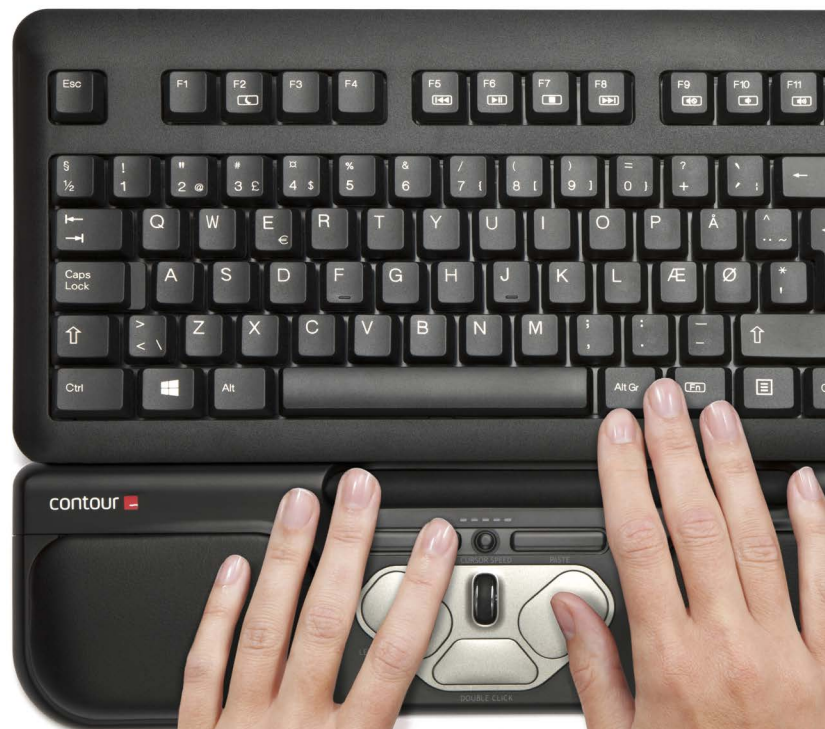

RollerMouse Pro3 familien

Arbejde hurtigere og mere komfortabelt end nogensinde!

En gammel traver med helt nye funktioner.

Arbejd effektivt og komfortabelt med høj præcision uden at blive træt – RollerMouse Pro3 og Pro3 plus følger dine naturlige arm- og håndbevægelser.

Komfortabel kropsholdning

Forhindrer og lindrer de belastningsskader, der kan opstå som følge af en dårlig arbejdsstilling foran computeren. En naturlig siddestilling, hvor du hviler hænderne foran kroppen, mindsker belastningen hele vejen fra fingerspidserne og op i skuldre og nakke. Takket være den mindskede anstrengelse kan du øge fokus på dine opgaver og arbejde mere komfortabelt og effektivt.

Gennemprøvet support

Nu kan du sidde foran computeren i længere tid uden at få ondt i nakke, skuldre og ryg. Denne ergonomisk udformede mus er gennemtestet og velegnet til alle, uanset om du arbejder med et tastatur i fuld størrelse eller foretrækker en delvist tildækket rullestav. Den smalle håndledsstøtte fungerer fint for sig selv, hvis pladsen er trang, men også i kombination med en separat armstøtte.

Behagelig aflastning, som øger effektiviteten

RollerMouse Pro3 plus' ekstremt dybe håndledsstøtte er det perfekte supplement til dit standardtastatur. Når du arbejder længe foran skærmen, kan behagelig aflastning sørge for, at du sparer energi og skåner musklerne i alle bevægelser. Det vil du især kunne mærke, hvis du har arbejdsopgaver med mange gentagelser.